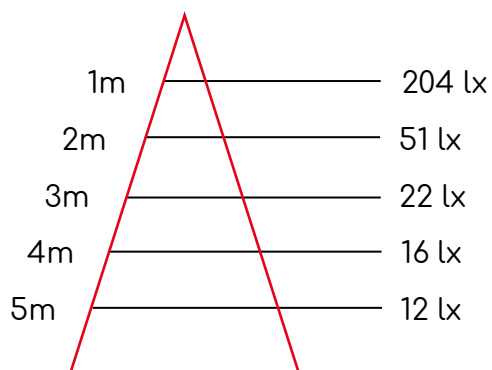

ECLAIREMENT