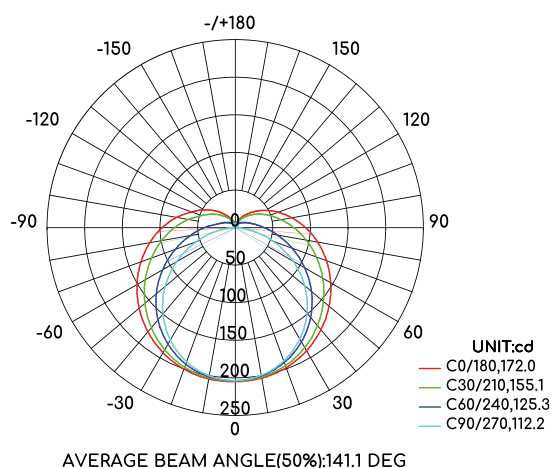

## AVIS D'EXPERT

Réglette salle de bain idéale avec :

- Une dimension incontournable de 45cm
- Installation hors volume
- \*IP21 si installé horizontalement, \*\*IP20 verticalement

## CARACTERISTIQUES TECHNIQUES

Type	Réglette LED	Risque photobiologique	GR0 - Exempt de risque
Puissance	8 W	Garantie	5 ans
Type de LED	SMD 2835 - HongLi	Matériaux	Corps en polycarbonate
Alimentation	Interne : EagleRise	Dimensions	L461 x l62,5 x H62,5 mm
Tension d'entrée	230 VAC	Poids	0,45 kg
Variable	Non	Couleur	Blanc - RAL 9016
Diffuseur	Polycarbonate	IP	IP21* / IP20**
Angle	140 °	IK	IK07
IRC	> 80	Prise 2P + T	230 VAC - 16 A max
UGR	< 25	Nombre de switch ON/OFF	40 000
SDCM LED	< 4	Installation	Volume 2 (version sans prise)
Durée de vie (L70B10)	50 000 heures	T° fonctionnement	-20 °C à + 45 °C

## SCHEMAS TECHNIQUES

## ANGLE

ETANCHES LED