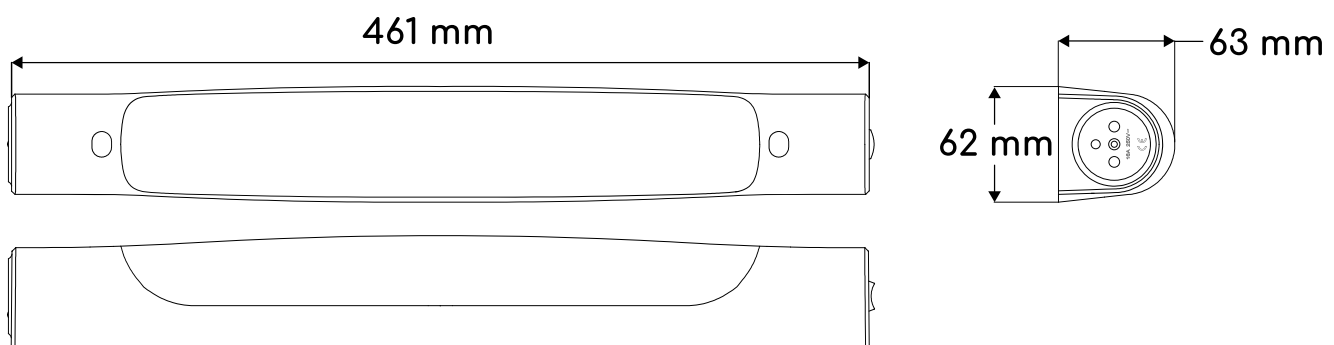

## AVIS D'EXPERT

Réglette salle de bain idéale avec :

- Une dimension incontournable de 45cm
- Installation hors volume
- \*IP21 si installé horizontalement, \*\*IP20 verticalement

## CARACTERISTIQUES TECHNIQUES

Type	Réglette LED	Risque photobiologique	GR0 - Exempt de risque
Puissance	8 W	Garantie	5 ans
Type de LED	SMD 2835 - HongLi	Matériaux	Corps en polycarbonate
Alimentation	Interne : EagleRise	Dimensions	L461 x l62,5 x H62,5 mm
Tension d'entrée	230 VAC	Poids	0,45 kg
Variable	Non	Couleur	Blanc - RAL 9016
Diffuseur	Polycarbonate	IP	IP21* / IP20**
Angle	140 °	IK	IK07
IRC	> 80	Prise 2P + T	230 VAC - 16 A max
UGR	< 25	Nombre de switch ON/OFF	40 000
SDCM LED	< 4	Installation	Volume 2 (version sans prise)
Durée de vie (L70B10)	50 000 heures	T° fonctionnement	-20 °C à + 45 °C

## SCHEMAS TECHNIQUES