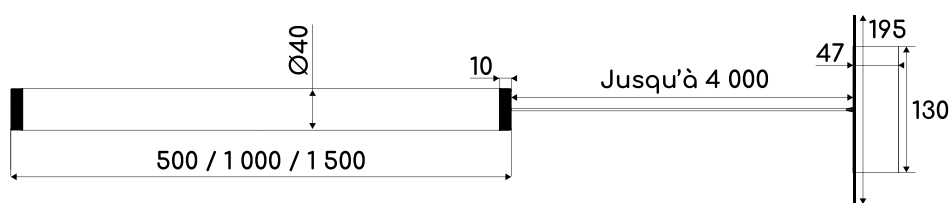

TubuLED 360 CLAREO 50/100/150cm 10/15/20W 120lm/W DESIGN Sans Driver

AVIS D'EXPERT

Tubulaires avec éclairage à 360 ° à installer en suspension verticale comme horizontale. 50, 100 ou 150 cm.

Idéals pour une installation dans des halls d'accueil.

Capsules de finition colorées interchangeables.

CARACTERISTIQUES TECHNIQUES

Type	Tubulaire LED	Garantie	5 ans
Puissance	10 W / 15 W / 20 W	Durée de vie - L ₈₀ B ₁₀ **	80 000 heures
Alimentation	Externe Les drivers en accessoire rentrent dans la patère	Risque Photobiologique	GR0 - Exempt de risque
Courant d'entrée	250 / 350 / 500 mA	Matériau	Vasque polycarbonate et capsules finition en Inox 304
Type de LED	SANAN SMD 2835	Dimensions (mm)	Φ40 x L500 / 1000 / 1500 mm
Diffuseur	Opale	Poids	0,35 kg / 0,60 kg / 0,90 kg
Angle de diffusion	360 °	Couleur	Vasque opale et Inox 304
IRC	> 80	IP / IK	IP20 / IK06
UGR *	< 25	Connectique	Sortie de câble DC de 4 m
SDCM	< 3	T° fonctionnement	-20°C à + 40°C
		Utilisation	Intérieur

* selon la dernière norme en vigueur CIE-190 : 2010.

** Température de jonction à 85°C et température ambiante à 25°C

SCHEMA TECHNIQUE

ANGLE

AVERAGE BEAM ANGLE(45%): 353.6 DEG

TUBULAIRES LED

REFERENCES DE COMMANDE

Référence	Nom	Couleur	Flux lumineux
TUB.101300	TubuLED 360 CLAREO 50cm 10W 120lm/W DESIGN Sans Driver	3000 K	1 120 lm
TUB.101301	TubuLED 360 CLAREO 50cm 10W 120lm/W DESIGN Sans Driver	4000 K	1 200 lm
TUB.101303	TubuLED 360 CLAREO 100cm 15W 120lm/W DESIGN Sans Driver	3000 K	1 680 lm
TUB.101304	TubuLED 360 CLAREO 100cm 15W 120lm/W DESIGN Sans Driver	4000 K	1 800 lm
TUB.101306	TubuLED 360 CLAREO 150cm 20W 120lm/W DESIGN Sans Driver	3000 K	2 230 lm
TUB.101307	TubuLED 360 CLAREO 150cm 20W 120lm/W DESIGN Sans Driver	4000 K	2 400 lm