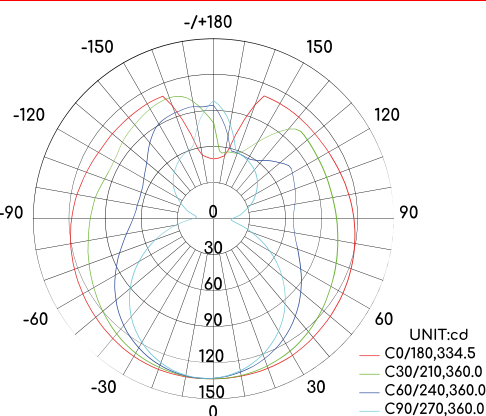

TubuLED 360 CLAREO 50/100/150cm 10/15/20W 120lm/W DESIGN Sans Driver

AVIS D'EXPERT

Tubulaires avec éclairage à 360 ° à installer en suspension verticale comme horizontale. 50, 100 ou 150 cm.

Idéals pour une installation dans des halls d'accueil.

Capsules de finition colorées interchangeables.

CARACTERISTIQUES TECHNIQUES

Type	Tubulaire LED	Garantie	5 ans
Puissance	10 W / 15 W / 20 W	Durée de vie - L ₈₀ B ₁₀ **	80 000 heures
Alimentation	Externe Les drivers en accessoire rentrent dans la patère	Risque Photobiologique	GR0 - Exempt de risque
Courant d'entrée	250 / 350 / 500 mA	Matériau	Vasque polycarbonate et capsules finition en Inox 304
Type de LED	SANAN SMD 2835	Dimensions (mm)	Φ40 x L500 / 1000 / 1500 mm
Diffuseur	Opale	Poids	0,35 kg / 0,60 kg / 0,90 kg
Angle de diffusion	360 °	Couleur	Vasque opale et Inox 304
IRC	> 80	IP / IK	IP20 / IK06
UGR *	< 25	Connectique	Sortie de câble DC de 4 m
SDCM	< 3	T° fonctionnement	-20°C à + 40°C
		Utilisation	Intérieur

* selon la dernière norme en vigueur CIE-190 : 2010.

** Température de jonction à 85°C et température ambiante à 25°C

SCHEMA TECHNIQUE

ANGLE

AVERAGE BEAM ANGLE(45%): 353.6 DEG

TUBULAIRES LED

REFERENCES DE COMMANDE

Référence	Nom	Couleur	Flux lumineux
TUB.101300	TubuLED 360 CLAREO 50cm 10W 120lm/W DESIGN Sans Driver	3000 K	1 120 lm
TUB.101301	TubuLED 360 CLAREO 50cm 10W 120lm/W DESIGN Sans Driver	4000 K	1 200 lm
TUB.101303	TubuLED 360 CLAREO 100cm 15W 120lm/W DESIGN Sans Driver	3000 K	1 680 lm
TUB.101304	TubuLED 360 CLAREO 100cm 15W 120lm/W DESIGN Sans Driver	4000 K	1 800 lm
TUB.101306	TubuLED 360 CLAREO 150cm 20W 120lm/W DESIGN Sans Driver	3000 K	2 230 lm
TUB.101307	TubuLED 360 CLAREO 150cm 20W 120lm/W DESIGN Sans Driver	4000 K	2 400 lm